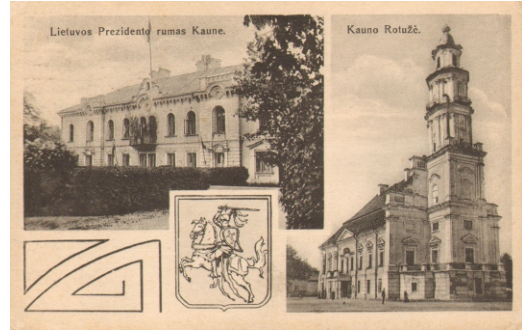

*Zemės banko rūmai. – Banque d'Agriculture. – Die Agrarbank.
1935 m. pagal arch. Karolio Reisono projektą pastatyti Žemės banko rūmai, buvo K.Donelaičio g. 55 / Vytovybės a. 3, dabar K.Donelaičio g. 73, KTU rūmai. Statybos pradžia 1933 09 30.
Kaunas. - Praha : Europos miestų statyba ir tautų ūkis, 1938, p. 30.*

Senasis ir naujasis Kaunas.
Sugrupuokite nuotraukas, kuriose įamžintas tas pats pastatas

1