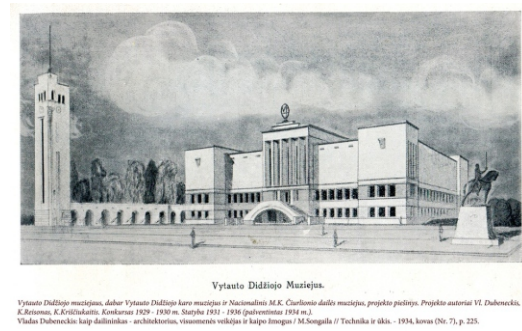

Senasis ir naujasis Kaunas.
Sugrupuokite nuotraukas, kuriose įamžintas tas pats pastatas

1

1

2

2

3

3

4

4

5

5